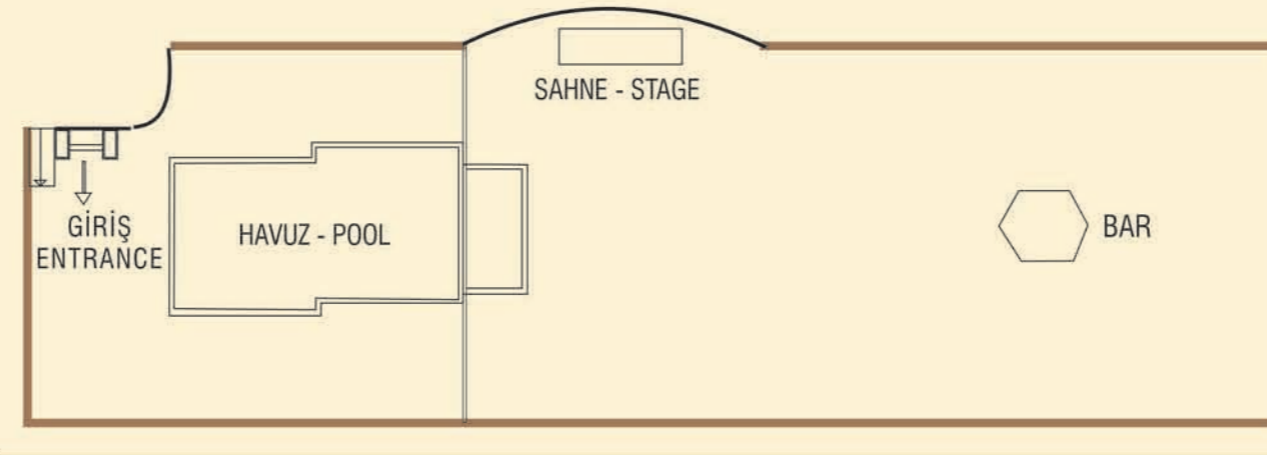

Havuzbaşı Teras - Poolside Terrace

Salon Hall	Banket Banquet	Kokteyl Coctail	Alan Area (m²)
Terrace	700 kişi / pax	1000 kişi / pax	1100