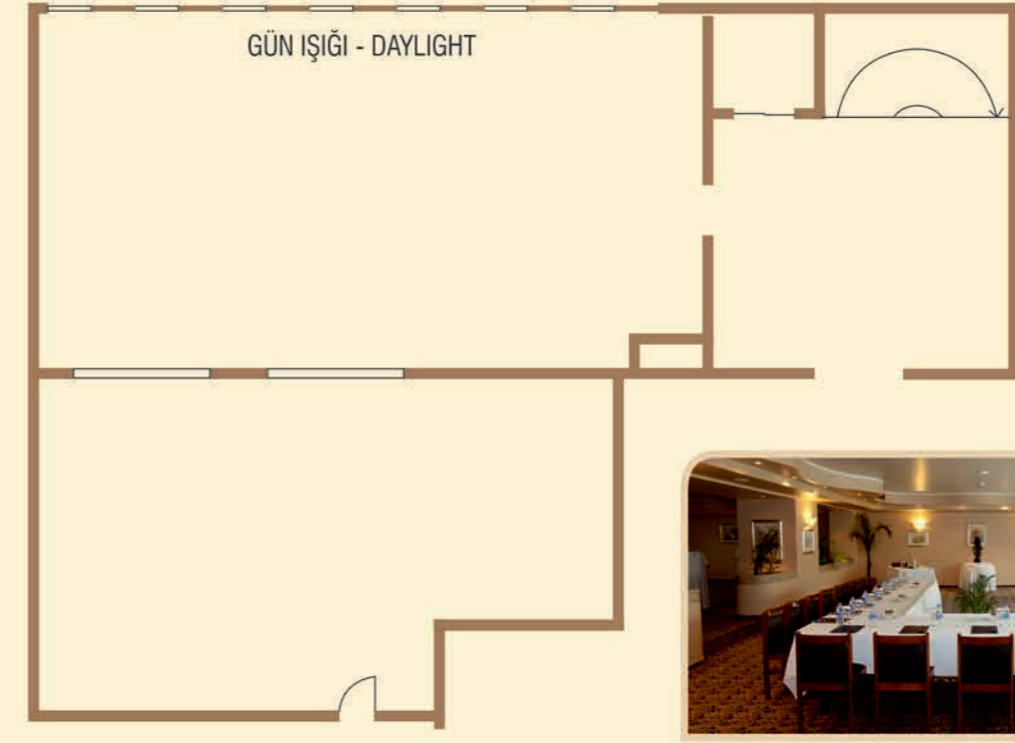

Gordion Salonu - Gordion Hall

Hitit Salonu - Hittite Hall

Salon Hall	Banket Banquet	Kokteyl Coctail	Tiyatro Theatre	Sınıf Classroom	Blok Block Table	U - Masa U - Table	Alan Area (m ²)	Yükseklik Hight (m)
Gordion - 1	244 kişi / pax	350 kişi / pax	250 kişi / pax	150 kişi / pax	60 kişi / pax	50 kişi / pax	448	3.5+2.5
Gordion - 2	24 kişi / pax	30 kişi / pax	25 kişi / pax	18 kişi / pax	15 kişi / pax	18 kişi / pax	50	2.5
Urartu	40 kişi / pax	80 kişi / pax	70 kişi / pax	50 kişi / pax	30 kişi / pax	16 kişi / pax	77	2.4

Salon Hall	Banket Banquet	Kokteyl Coctail	Tiyatro Theatre	Sınıf Classroom	Blok Block Table	U - Masa U - Table	Alan Area (m ²)	Yükseklik Hight (m)
Hitit	80+40 kişi / pax	150 kişi / pax	120+30 kişi / pax	60 kişi / pax	50 kişi / pax	40 kişi / pax	95+70	2.7