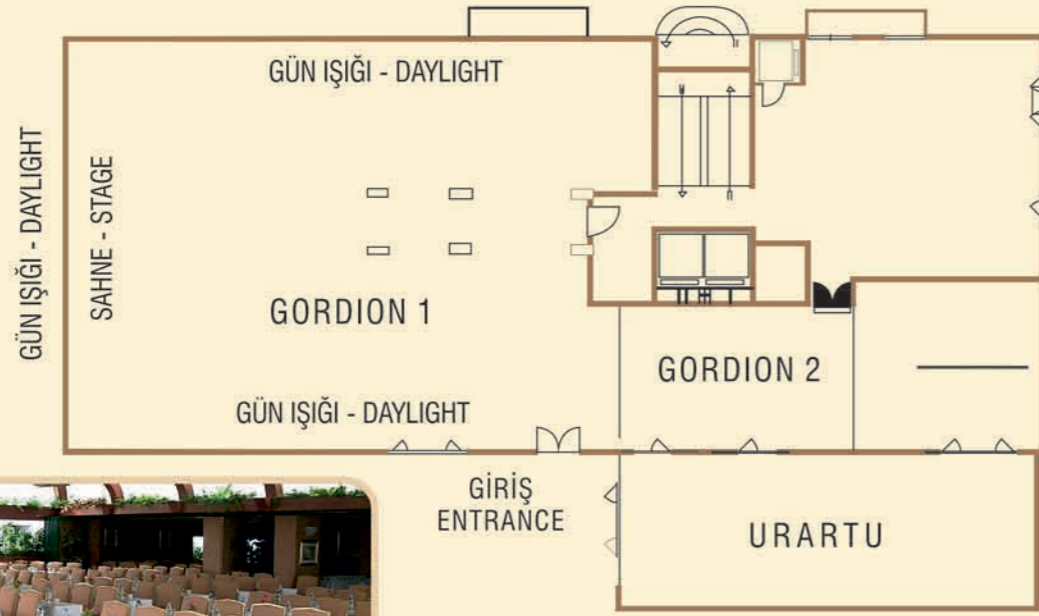

Gordion Salonu - Gordion Hall

Hitit Salonu - Hittite Hall

Salon Hall	Banket Banquet	Kokteyl Coctail	Tiyatro Theatre	Sınıf Classroom	Blok Block Table	U - Masa U - Table	Alan Area (m ²)	Yükseklik Hight (m)
Gordion - 1	244 kişi / pax	350 kişi / pax	250 kişi / pax	150 kişi / pax	60 kişi / pax	50 kişi / pax	448	3.5+2.5
Gordion - 2	24 kişi / pax	30 kişi / pax	25 kişi / pax	18 kişi / pax	15 kişi / pax	18 kişi / pax	50	2.5
Urartu	40 kişi / pax	80 kişi / pax	70 kişi / pax	50 kişi / pax	30 kişi / pax	16 kişi / pax	77	2.4

Salon Hall	Banket Banquet	Kokteyl Coctail	Tiyatro Theatre	Sınıf Classroom	Blok Block Table	U - Masa U - Table	Alan Area (m ²)	Yükseklik Hight (m)
Hitit	80+40 kişi / pax	150 kişi / pax	120+30 kişi / pax	60 kişi / pax	50 kişi / pax	40 kişi / pax	95+70	2.7

Havuzbaşı Teras - Poolside Terrace

Salon Hall	Banket Banquet	Kokteyl Coctail	Alan Area (m ²)
Terrace	700 kişi / pax	1000 kişi / pax	1100