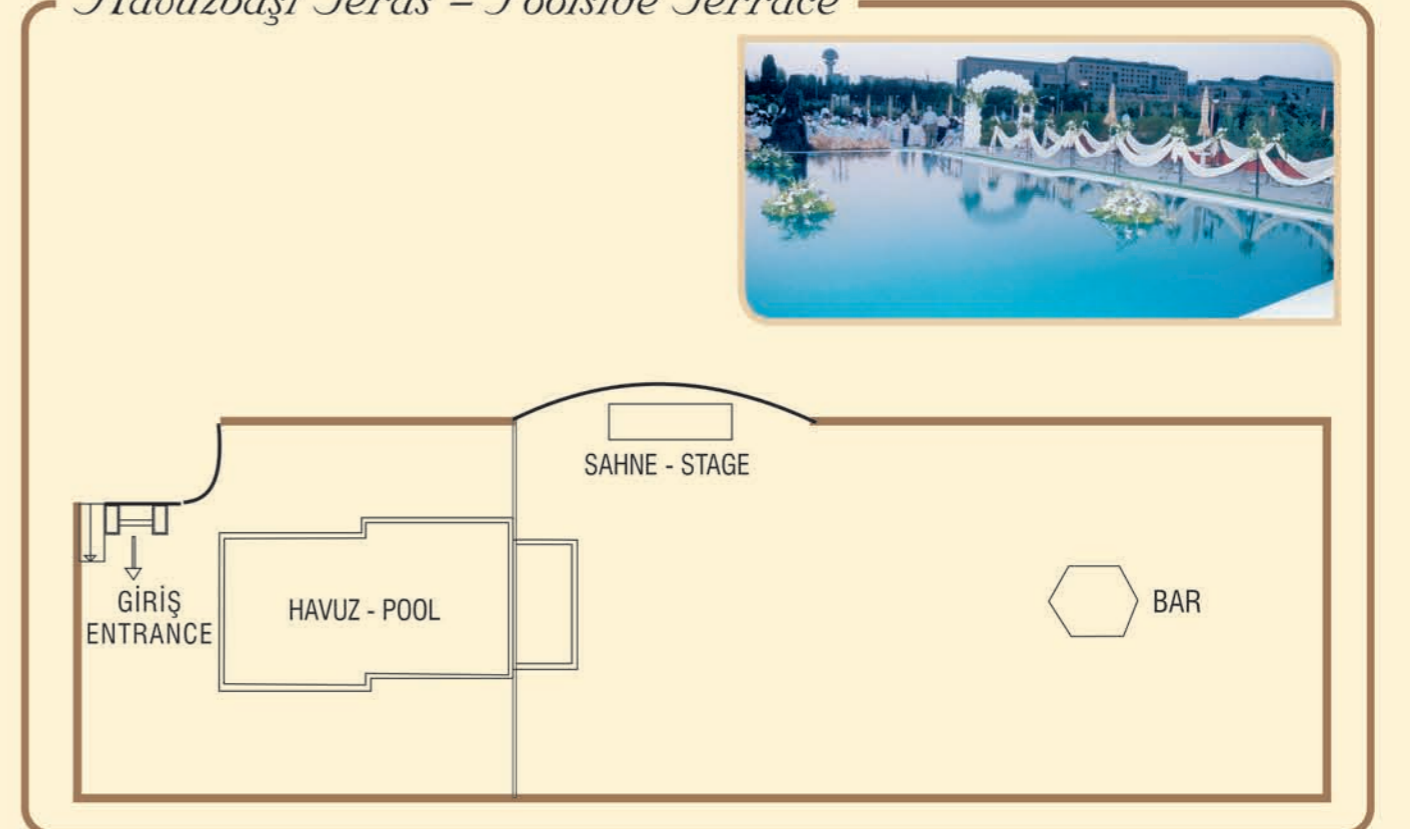

Hitit Salonu - Hittite Hall

Salon Hall	Banquet Banquet	Kokteyl Coctail	Tiyatro Theatre	Sınıf Classroom	Blok Block Table	U - Masa U - Table	Alan Area (m ²)	Yükseklik Hight (m)
Hitit	80+40 kişi / pax	150 kişi / pax	120+30 kişi / pax	60 kişi / pax	50 kişi / pax	40 kişi / pax	95+70	2.7

Likya Salonu - Lycia Hall

Salon Hall	Banquet Banquet	Kokteyl Coctail	Tiyatro Theatre	Sınıf Classroom	Blok Block Table	U - Masa U - Table	Alan Area (m ²)	Yükseklik Hight (m)
Likya	480 kişi / pax	600 kişi / pax	600 kişi / pax	400 kişi / pax	80+40+40 kişi / pax	600 kişi / pax	600	3.05+4.10

Havuzbaşı Teras - Poolside Terrace

Salon Hall	Banquet Banquet	Kokteyl Coctail	Alan Area (m ²)
Terrace	700 kişi / pax	1000 kişi / pax	1100