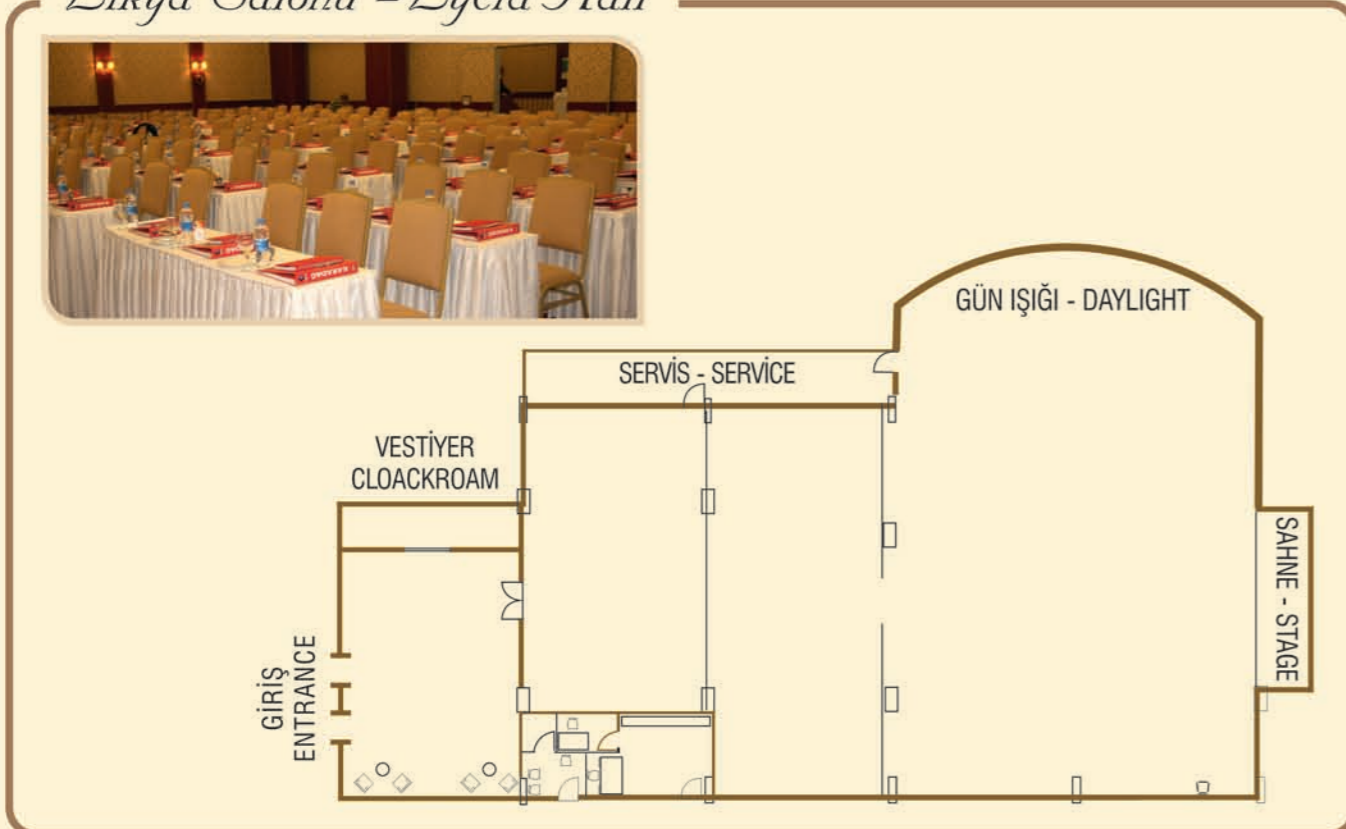

Gordion Salonu - Gordion Hall

Salon Hall	Banquet Banquet	Kokteyl Coctail	Tiyatro Theatre	Sınıf Classroom	Blok Block Table	U - Masa U - Table	Alan Area (m ²)	Yükseklik Hight (m)
Gordion - 1	244 kişi / pax	350 kişi / pax	250 kişi / pax	150 kişi / pax	60 kişi / pax	50 kişi / pax	448	3.5+2.5
Gordion - 2	24 kişi / pax	30 kişi / pax	25 kişi / pax	18 kişi / pax	15 kişi / pax	18 kişi / pax	50	2.5
Urartu	40 kişi / pax	80 kişi / pax	70 kişi / pax	50 kişi / pax	30 kişi / pax	16 kişi / pax	77	2.4

Hitit Salonu - Hittite Hall

Salon Hall	Banquet Banquet	Kokteyl Coctail	Tiyatro Theatre	Sınıf Classroom	Blok Block Table	U - Masa U - Table	Alan Area (m ²)	Yükseklik Hight (m)
Hitit	80+40 kişi / pax	150 kişi / pax	120+30 kişi / pax	60 kişi / pax	50 kişi / pax	40 kişi / pax	95+70	2.7

Likya Salonu - Lycia Hall

Salon Hall	Banquet Banquet	Kokteyl Coctail	Tiyatro Theatre	Sınıf Classroom	Blok Block Table	U - Masa U - Table	Alan Area (m ²)	Yükseklik Hight (m)
Likya	480 kişi / pax	600 kişi / pax	600 kişi / pax	400 kişi / pax	80+40+40 kişi / pax	600 kişi / pax	600	3.05+4.10