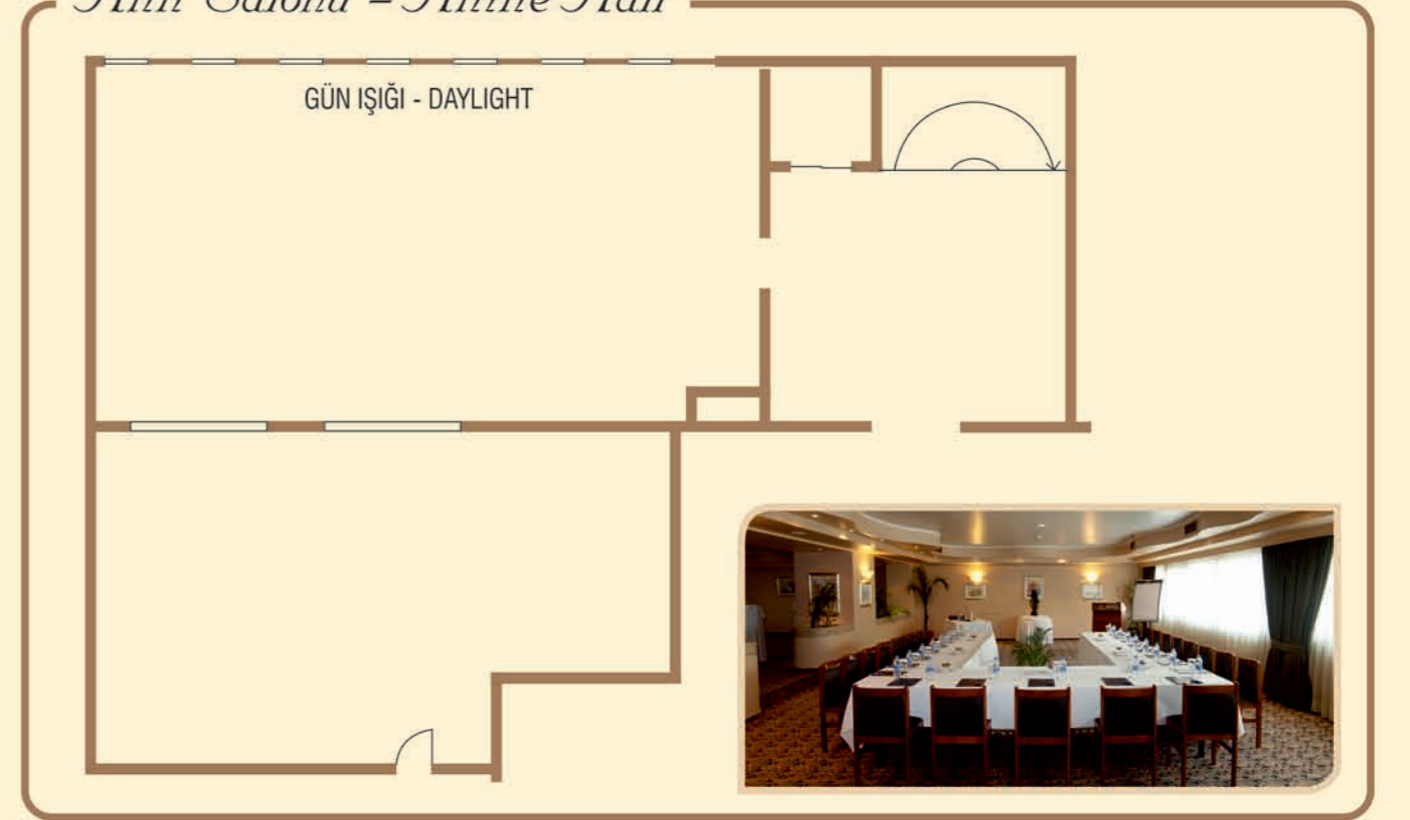

Gordion Salonu - Gordion Hall

Salon Hall	Banquet Banquet	Kokteyl Coctail	Tiyatro Theatre	Sınıf Classroom	Blok Block Table	U - Masa U - Table	Alan Area (m ²)	Yükseklik Hight (m)
Gordion - 1	244 kişi / pax	350 kişi / pax	250 kişi / pax	150 kişi / pax	60 kişi / pax	50 kişi / pax	448	3.5+2.5
Gordion - 2	24 kişi / pax	30 kişi / pax	25 kişi / pax	18 kişi / pax	15 kişi / pax	18 kişi / pax	50	2.5
Urartu	40 kişi / pax	80 kişi / pax	70 kişi / pax	50 kişi / pax	30 kişi / pax	16 kişi / pax	77	2.4

Hitit Salonu - Hittite Hall

Salon Hall	Banquet Banquet	Kokteyl Coctail	Tiyatro Theatre	Sınıf Classroom	Blok Block Table	U - Masa U - Table	Alan Area (m ²)	Yükseklik Hight (m)
Hitit	80+40 kişi / pax	150 kişi / pax	120+30 kişi / pax	60 kişi / pax	50 kişi / pax	40 kişi / pax	95+70	2.7

Likya Salonu - Lycia Hall

Salon Hall	Banquet Banquet	Kokteyl Coctail	Tiyatro Theatre	Sınıf Classroom	Blok Block Table	U - Masa U - Table	Alan Area (m ²)	Yükseklik Hight (m)
Likya	480 kişi / pax	600 kişi / pax	600 kişi / pax	400 kişi / pax	80+40+40 kişi / pax	600 kişi / pax	600	3.05+4.10