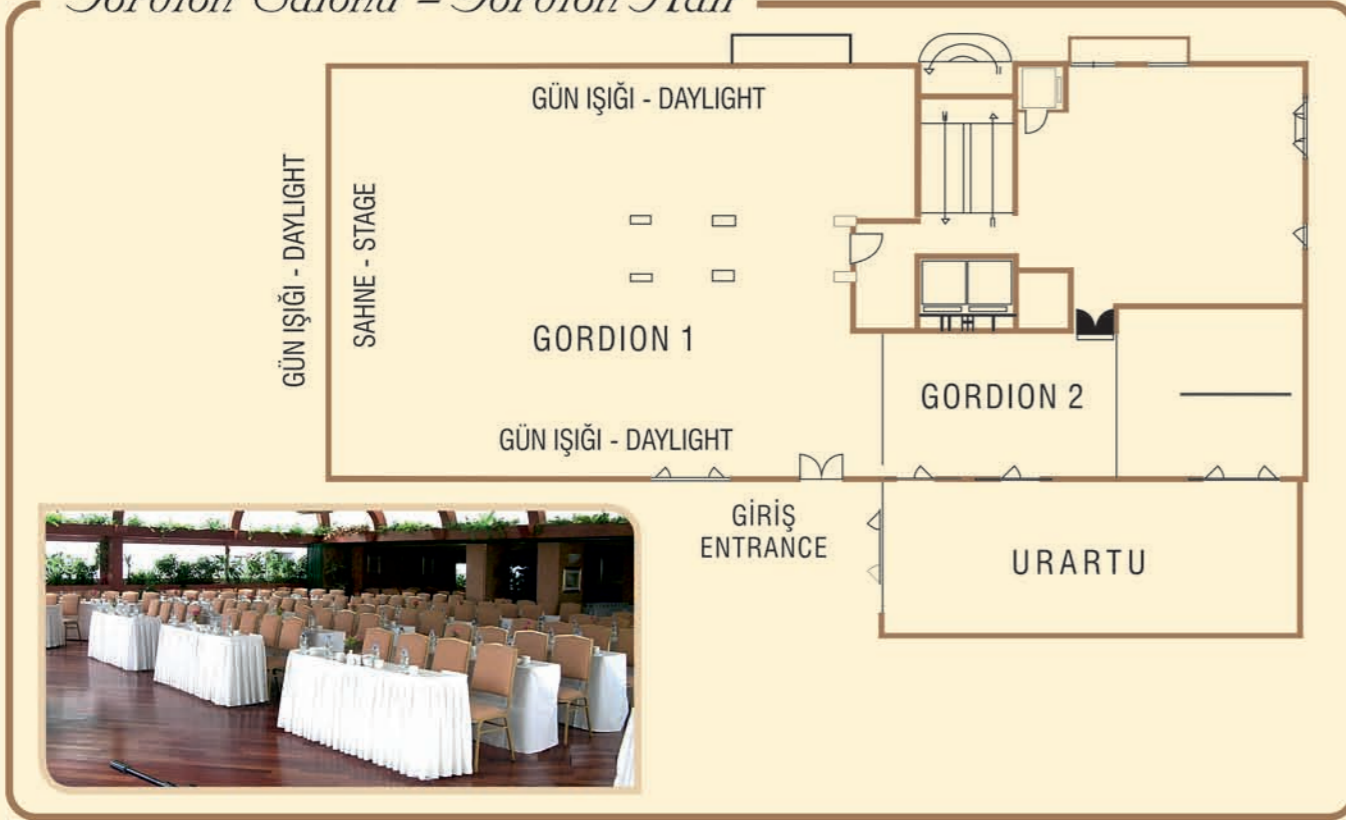

Gordion Salonu - Gordion Hall

Salon Hall	Banquet Banquet	Kokteyl Coctail	Tiyatro Theatre	Sınıf Classroom	Blok Block Table	U - Masa U - Table	Alan Area (m ²)	Yükseklik Hight (m)
Gordion - 1	244 kişi / pax	350 kişi / pax	250 kişi / pax	150 kişi / pax	60 kişi / pax	50 kişi / pax	448	3.5+2.5
Gordion - 2	24 kişi / pax	30 kişi / pax	25 kişi / pax	18 kişi / pax	15 kişi / pax	18 kişi / pax	50	2.5
Urartu	40 kişi / pax	80 kişi / pax	70 kişi / pax	50 kişi / pax	30 kişi / pax	16 kişi / pax	77	2.4

Hitit Salonu - Hittite Hall

Salon Hall	Banquet Banquet	Kokteyl Coctail	Tiyatro Theatre	Sınıf Classroom	Blok Block Table	U - Masa U - Table	Alan Area (m ²)	Yükseklik Hight (m)
Hitit	80+40 kişi / pax	150 kişi / pax	120+30 kişi / pax	60 kişi / pax	50 kişi / pax	40 kişi / pax	95+70	2.7

Likya Salonu - Lycia Hall

Salon Hall	Banquet Banquet	Kokteyl Coctail	Tiyatro Theatre	Sınıf Classroom	Blok Block Table	U - Masa U - Table	Alan Area (m ²)	Yükseklik Hight (m)
Likya	480 kişi / pax	600 kişi / pax	600 kişi / pax	400 kişi / pax	80+40+40 kişi / pax	600 kişi / pax	600	3.05+4.10